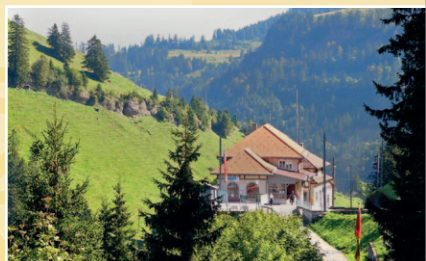

Restaurant und Hotel

Ein gemütliches Restaurant mit Gartenterrasse empfängt Sie in Pausen und beim Ausklang Ihres Anlasses. Im Hotel finden bis 60 Personen Platz in Einzel- bis Vierbettzimmern. Jedes Zimmer verfügt über fliessend Warm- und Kaltwasser. Die Duschen und Toiletten sind auf der Etage. Ein Telefon sowie wireless Internetzugang befinden sich im Eingangsbereich.

Durch die Lage unseres Hotels wird bereits die Anreise zum Erlebnis. Das Rigi-Klösterli ist mit der Rigi Bahn (www.rigi.ch) von Arth-Goldau aus erreichbar. Als unser Hotelgast bezahlen Sie nur den Halbtax Preis. Die Anfahrt mit dem Auto ist nicht möglich! Von der Station Klösterli erreichen Sie uns auf ebenem Fussweg (ca. 150 m).

Wir freuen uns auf Sie und Ihren Anlass!

Ihr Klösterli Team

Hotel Klösterli – Zum Goldenen Hirschen
CH-6410 Rigi Klösterli
Telefon +41 (0)41 855 05 45
Fax +41 (0)41 855 02 37
hotel@kloesterli.ch – www.kloesterli.ch

Ausblick zur Bahnstation